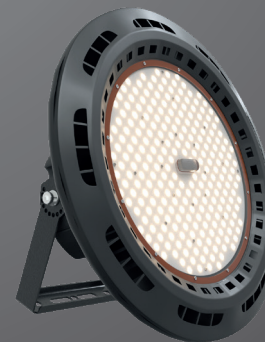

НАШИ СВЕТИЛЬНИКИ

ДЛЯ ПОМЕЩЕНИЙ С ВЫСОКОЙ ВЛАЖНОСТЬЮ

FI 595

Работа в лабораториях, медицинских помещениях, на кухнях подразумевает абсолютную чистоту. Поэтому специально для таких помещений FAROS LED разработал светильники с повышенным IP. Они не боятся ни пыли, ни влаги. Подходит под разные потолочные системы.

FI 180

Светильник с повышенной степенью защиты от пыли и влаги. Длинный прямоугольный светильник с повышенной степенью защиты от пыли и влаги. Подходит под разные потолочные системы.

FT 250

Встраиваемый точечный светильник круглой формы для освещения торговых залов, офисных помещений и складских помещений. Корпус выполнен из алюминия.

Пластиковый накладной светильник круглой формы для освещения коридоров, тамбуров, лестничных проходов и площадок, подвальных и полуподвальных помещений.

FI 135

Светильник, выполненный в пластиковом корпусе, обладает высоким IP65.

FI 350

Встраиваемый светильник FI 350 с закаленным стеклом. Стальная панель светильника, покрыта порошковой краской; дополнительная алюминиевая пластина под светодиодным модулем создает хорошую систему теплоотведения. Корпус сталь + алюминий.