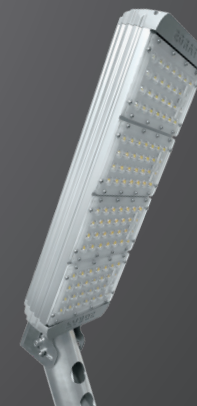

FP 150

Алюминиевый уличный светильник на консоли для освещения общественных зданий, сооружений, периметров и прилегающих территорий. Количество модулей и размер светильника зависит от мощности.