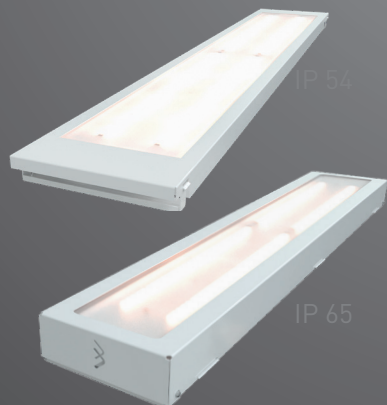

FI 180

Светильник с повышенной степенью защиты от пыли и влаги. Длинный прямоугольный светильник с повышенной степенью защиты от пыли и влаги. Подходит под разные потолочные системы.