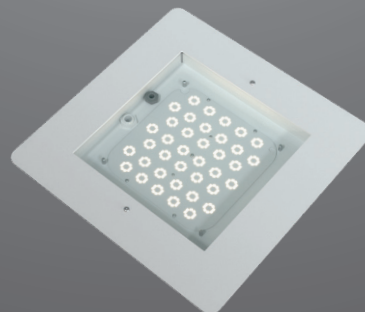

FI 180

Светильник с повышенной степенью защиты от пыли и влаги. Длинный прямоугольный светильник с повышенной степенью защиты от пыли и влаги. Подходит под разные потолочные системы.

FT 250

Встраиваемый точечный светильник круглой формы для освещения торговых залов, офисных помещений и складских помещений. Корпус выполнен из алюминия.

FD 111

Алюминиевый светильник круглой формы с высоким IP65. К заказу доступны модификации FD 111 HE, FD 111 Dali, FD 111 Extreme.

FD 112

Светильник, выполненный в алюминиевом корпусе, с высоким IP65.

FI 130

Пластиковый накладной светильник круглой формы для освещения коридоров, тамбуров, лестничных проходов и площадок, подвальных и полуподвальных помещений.

FI 135

Светильник, выполненный в пластиковом корпусе, обладает высоким IP65.

FI 350

Встраиваемый светильник FI 350 с закаленным стеклом. Стальная панель светильника, покрыта порошковой краской; дополнительная алюминиевая пластина под светодиодным модулем создает хорошую систему теплоотведения. Корпус сталь + алюминий.